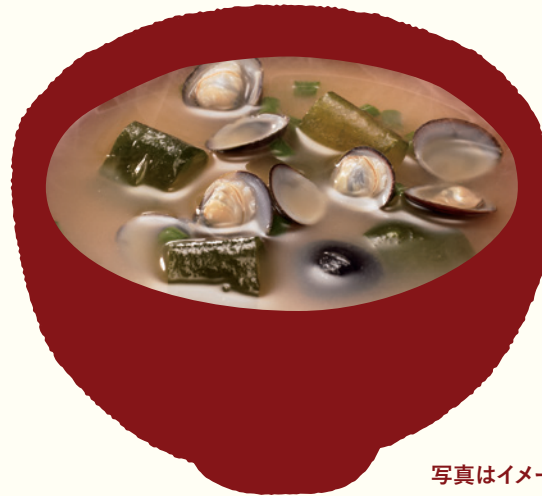

A4 サイズでプリントし、点線で切ってご使用ください。

貝汁

写真はイメージです

すっきりとした信州淡色系みそに
魚貝だしをほど良く加えました